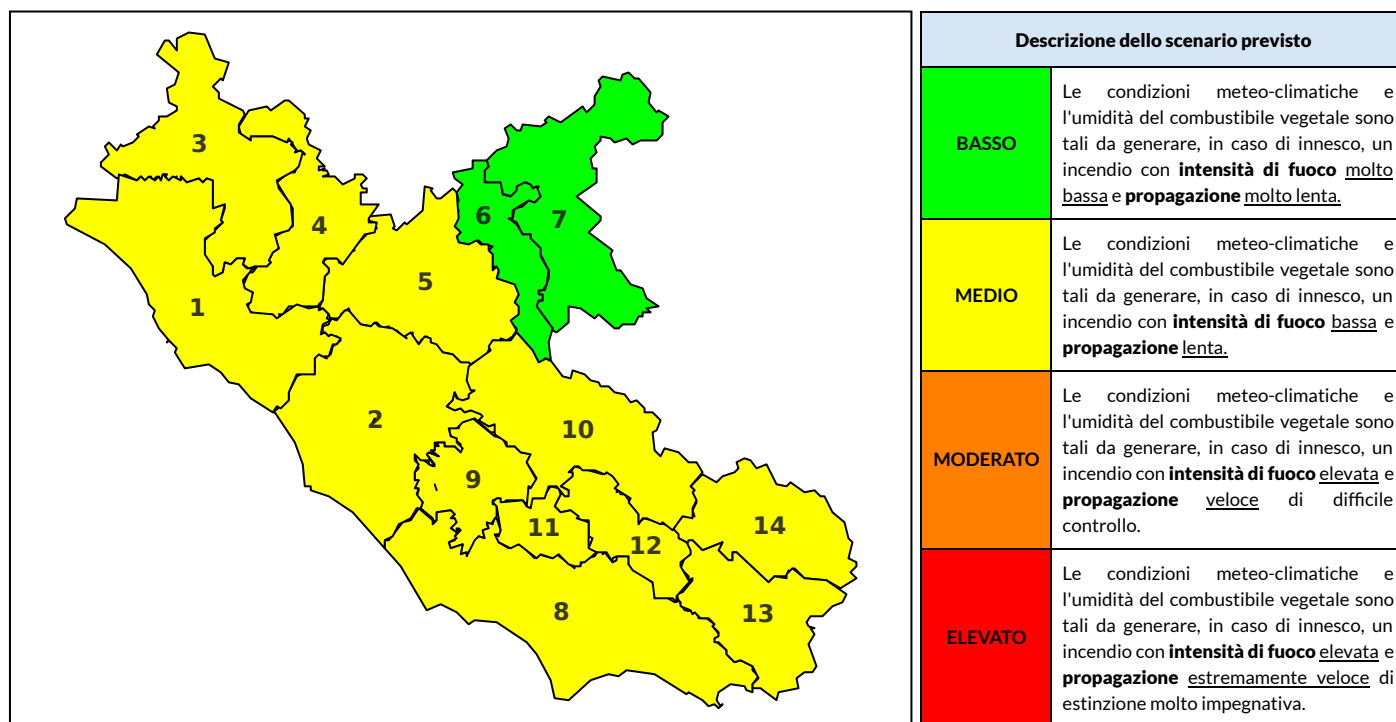

BOLLETTINO DI PERICOLOSITA' DA INCENDI BOSCHIVI

Previsioni per domani 22-9-2021

Livello di pericolosità da incendio boschivo per Zona di Allerta AIB

Bollettino emesso nel periodo della campagna AIB Lazio sulla base del modello previsionale RISICOLazio, sviluppato in collaborazione con Fondazione CIMA, che fornisce un supporto per la valutazione della Pericolosità da incendio boschivo aggregata sulle Zone di Allerta AIB, approvate come parte integrante del Piano AIB Lazio 2020-2022 con DGR n° 270 del 15/05/2020. Il dettaglio della distribuzione dei Comuni nelle Zone AIB è consultabile al link <https://tinyurl.com/ZoneAIB>. Le Norme Comportamentali per la popolazione sono consultabili al link <https://tinyurl.com/NormeComportamentali>.

Zona AIB	1	2	3	4	5	6	7	8	9	10	11	12	13	14
Livello Pericolosità	MEDIO	MEDIO	MEDIO	MEDIO	MEDIO	BASSO	BASSO	MEDIO	MEDIO	MEDIO	MEDIO	MEDIO	MEDIO	MEDIO