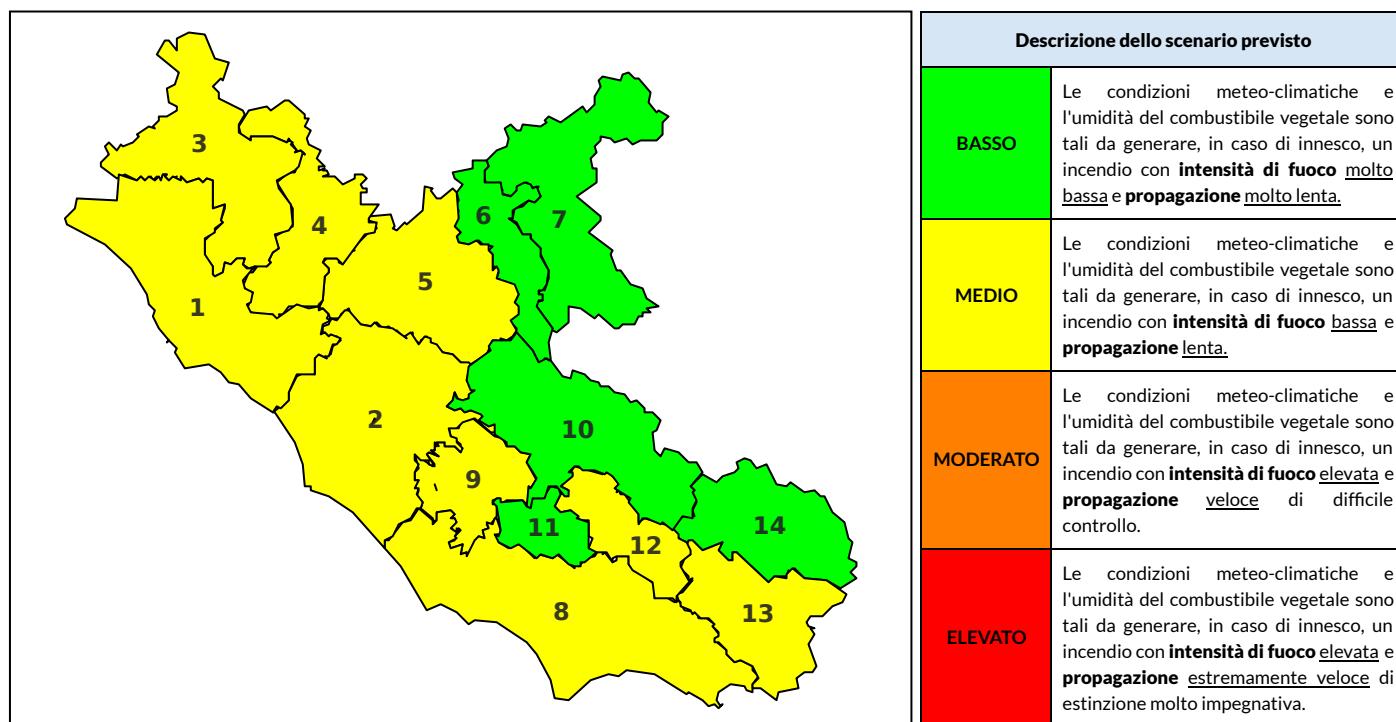

BOLLETTINO DI PERICOLOSITA' DA INCENDI BOSCHIVI

Previsioni per oggi 21-9-2021

Livello di pericolosità da incendio boschivo per Zona di Allerta AIB

Bollettino emesso nel periodo della campagna AIB Lazio sulla base del modello previsionale RISICOLazio, sviluppato in collaborazione con Fondazione CIMA, che fornisce un supporto per la valutazione della Pericolosità da incendio boschivo aggregata sulle Zone di Allerta AIB, approvate come parte integrante del Piano AIB Lazio 2020-2022 con DGR n° 270 del 15/05/2020. Il dettaglio della distribuzione dei Comuni nelle Zone AIB è consultabile al link <https://tinyurl.com/ZoneAIB>. Le Norme Comportamentali per la popolazione sono consultabili al link <https://tinyurl.com/NormeComportamentali>.

Zona AIB	1	2	3	4	5	6	7	8	9	10	11	12	13	14
Livello Pericolosità	MEDIO	MEDIO	MEDIO	MEDIO	MEDIO	BASSO	BASSO	MEDIO	MEDIO	BASSO	BASSO	MEDIO	MEDIO	BASSO

NOTE

BOLLETTINO DI PERICOLOSITA' DA INCENDI BOSCHIVI

Previsioni per domani 22-9-2021

Livello di pericolosità da incendio boschivo per Zona di Allerta AIB

Bollettino emesso nel periodo della campagna AIB Lazio sulla base del modello previsionale RISICOLazio, sviluppato in collaborazione con Fondazione CIMA, che fornisce un supporto per la valutazione della Pericolosità da incendio boschivo aggregata sulle Zone di Allerta AIB, approvate come parte integrante del Piano AIB Lazio 2020-2022 con DGR n° 270 del 15/05/2020. Il dettaglio della distribuzione dei Comuni nelle Zone AIB è consultabile al link <https://tinyurl.com/ZoneAIB>. Le Norme Comportamentali per la popolazione sono consultabili al link <https://tinyurl.com/NormeComportamentali>.

Zona AIB	1	2	3	4	5	6	7	8	9	10	11	12	13	14
Livello Pericolosità	MEDIO	MEDIO	MEDIO	MEDIO	MEDIO	BASSO	BASSO	MEDIO	MEDIO	MEDIO	MEDIO	MEDIO	MEDIO	BASSO